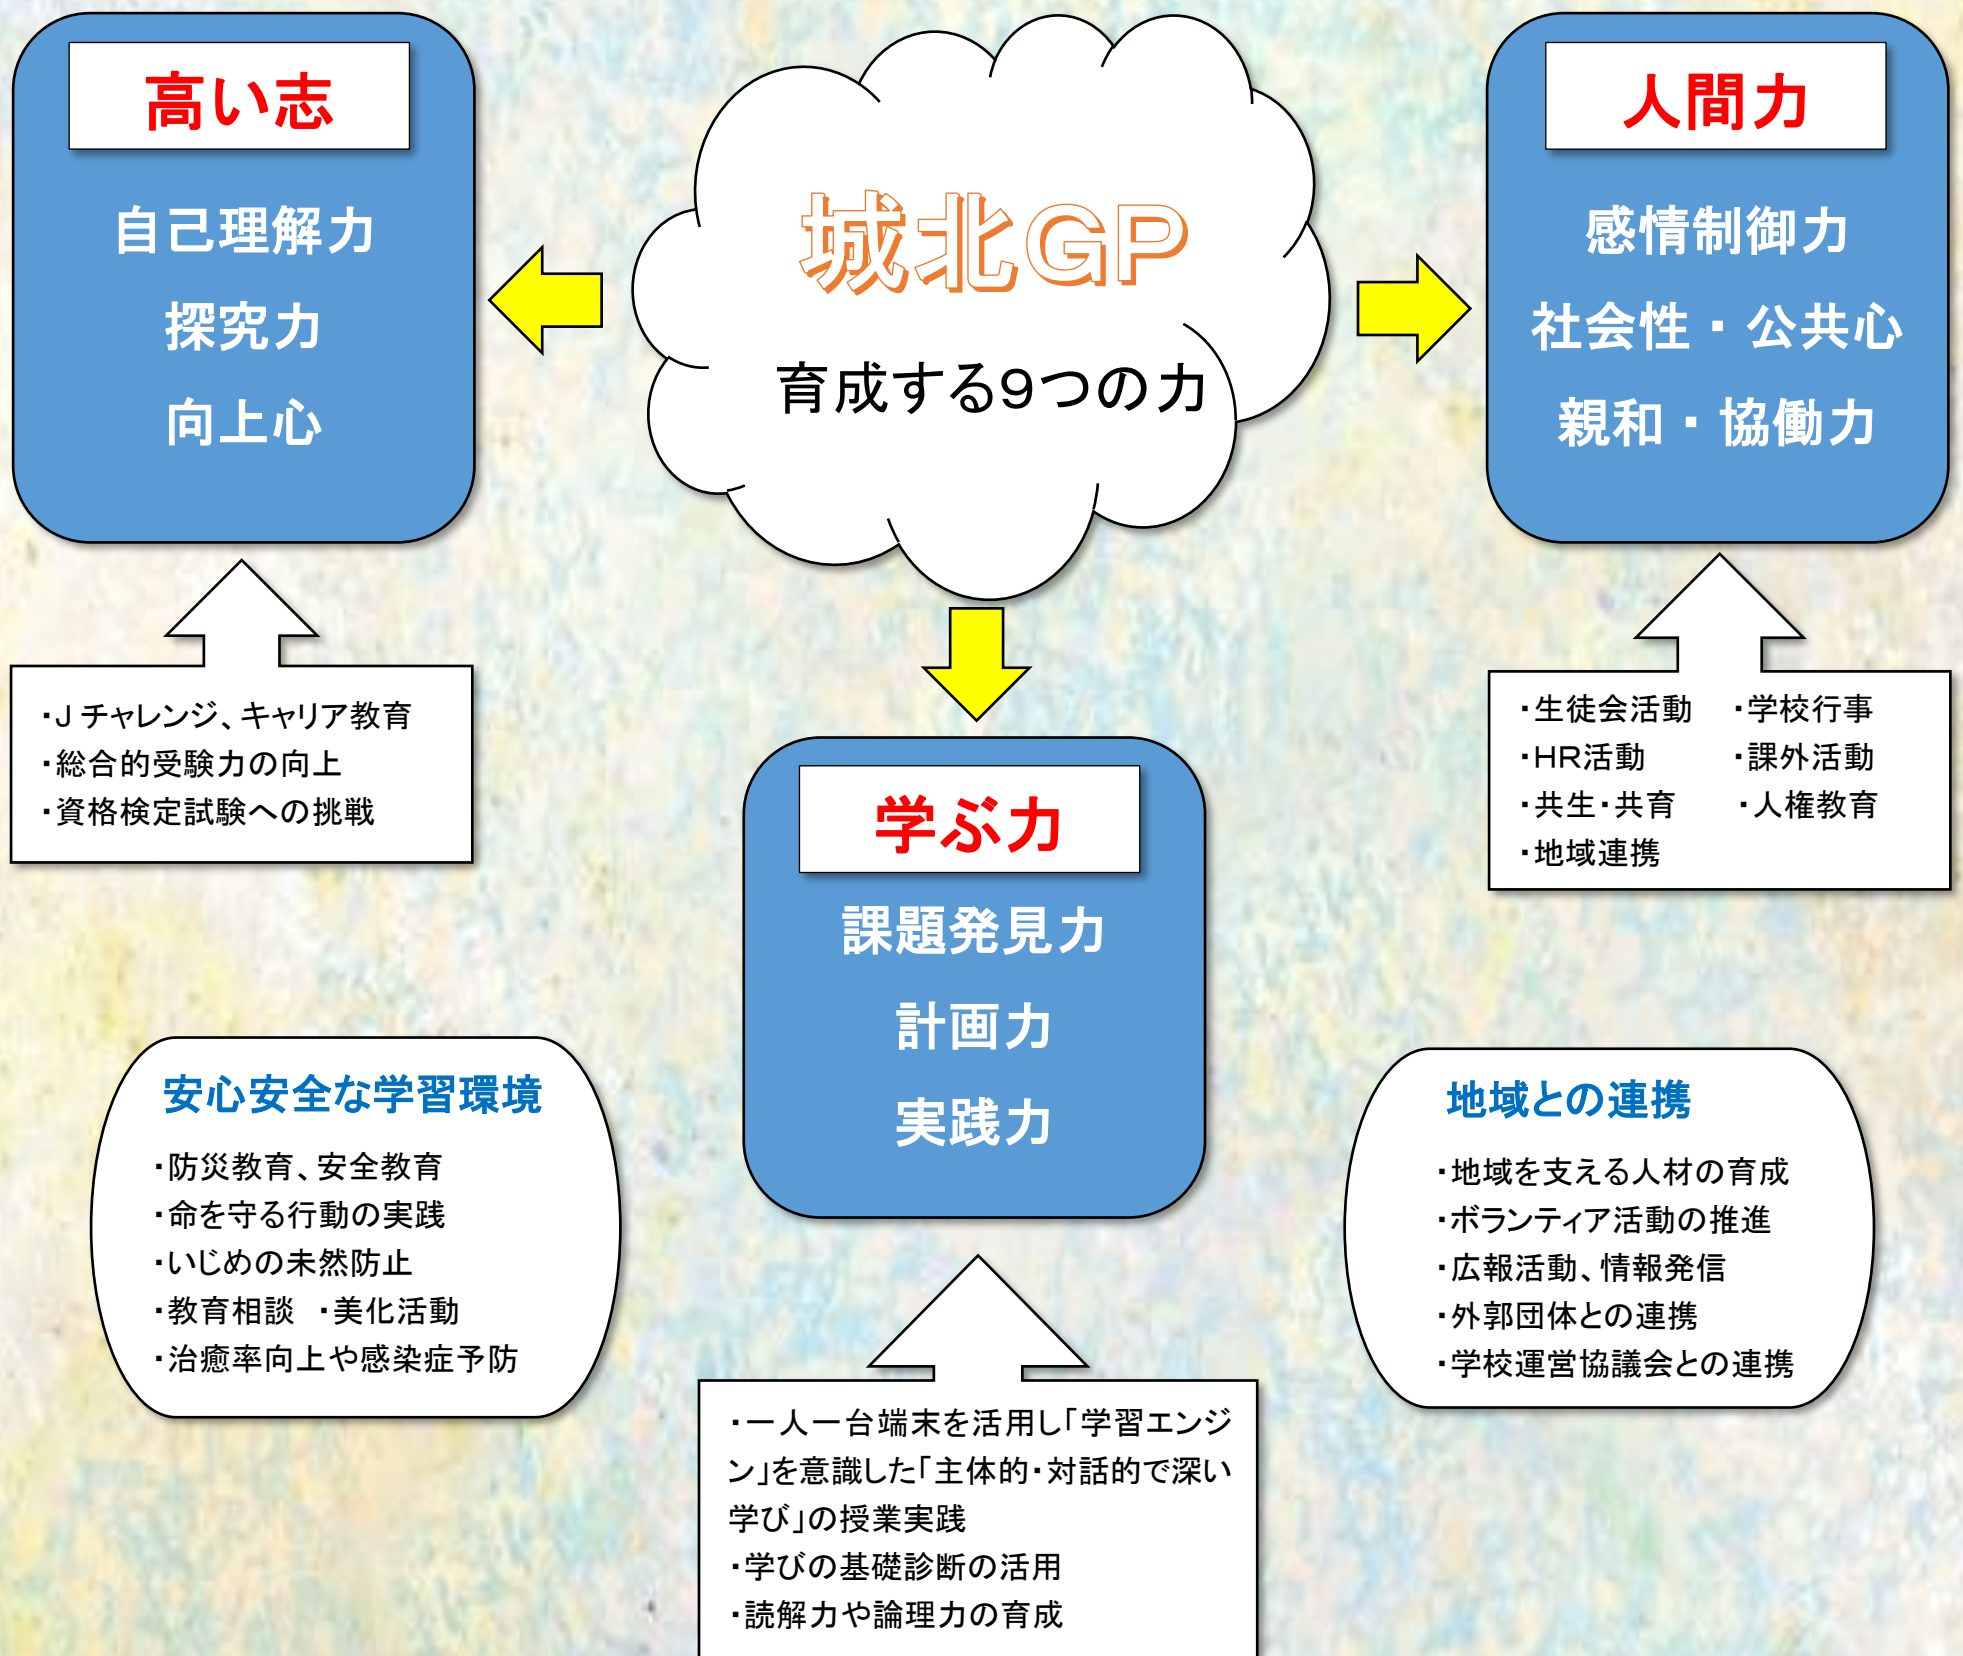

あすに向かって鍛える 沼津城北高等学校

スクール・ミッション

校訓「自分を発掘せよ」「自分を偽るな」「あすのために鍛えよ」のもと、沼津市にある普通科高校として、先進的に取り組んできている「主体的・対話的で深い学び」の授業実践を通して、知識基盤社会を生き抜く「学ぶ力」や「高い志」を持ち、自他の人権を大切にする「人間力」を備えた人材の育成を目指す。

求める生徒像

進路実現に向けて前向きに挑戦する生徒

コツコツと粘り強く学習に励み、学習の楽しさを見出そうとする生徒

自分と他者を尊重して、学校生活全般を主体的に取り組む生徒